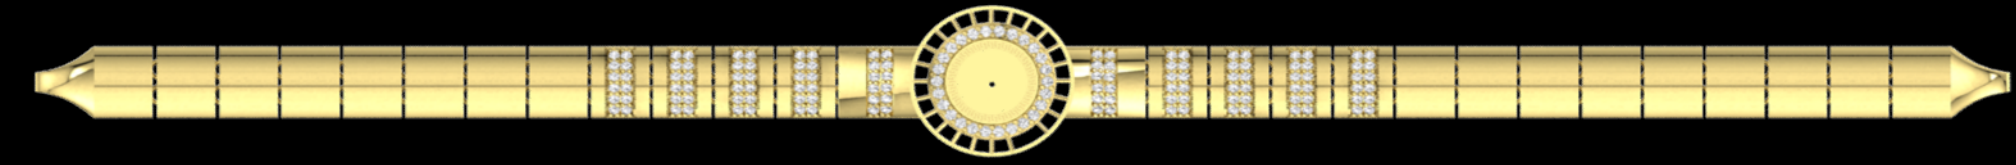

DIA CHARMS

CBCD31	10K-(In Gms.)	11.173	14K-(In Gms.)	12.481	18K-(In Gms.)	14.878	Dia. Wt.-(In Cts.)	1.074	Dia.Size-(In mm.)	1.15 (120) , 1.25 (26)			
--------	---------------	--------	---------------	--------	---------------	--------	--------------------	-------	-------------------	----------------------------	--	--	--