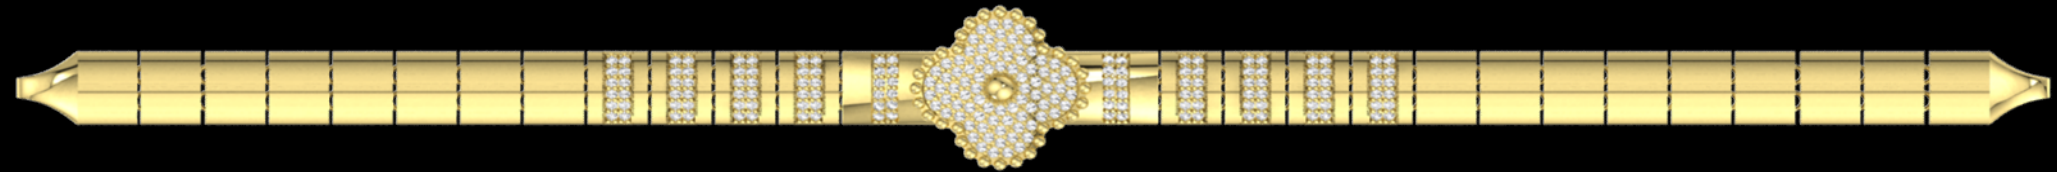

8 MM

CBCD32	10K-(In Gms.)	11.875	14K-(In Gms.)	13.266	18K-(In Gms.)	15.813	Dia. Wt.-(In Cts.)	1.428	Dia.Size-(In mm.)	1.15 (204)