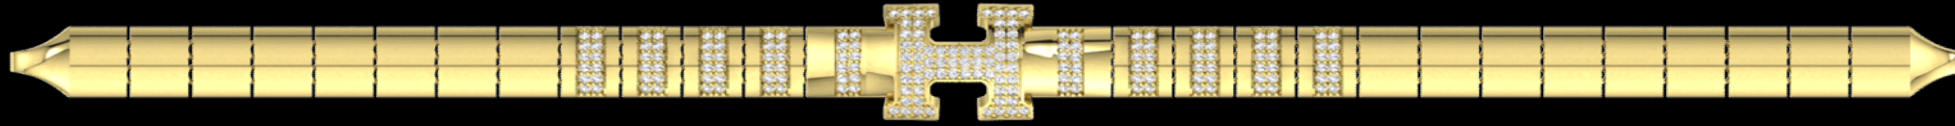

DIA CHARMS

CBCD21	10K-(In Gms.)	10.951	14K-(In Gms.)	12.233	18K-(In Gms.)	14.582	Dia. Wt.-(In Cts.)	1.368	Dia.Size-(In mm.)	1.15 (120) , 1.20 (66)			
--------	---------------	--------	---------------	--------	---------------	--------	--------------------	-------	-------------------	----------------------------	--	--	--