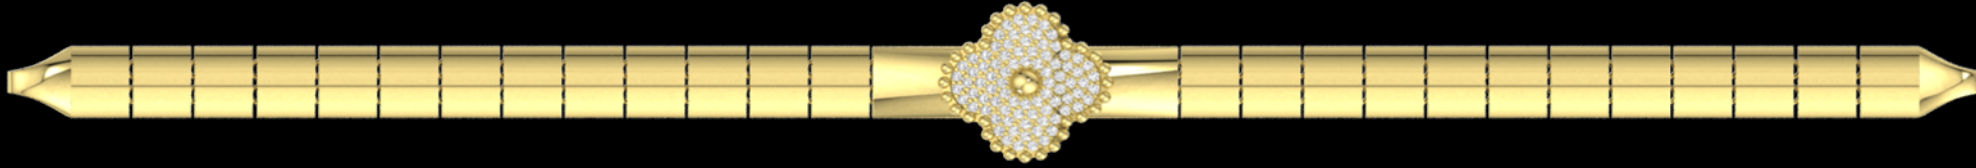

9.10 MM

CBCD42	10K-(In Gms.)	11.103	14K-(In Gms.)	12.403	18K-(In Gms.)	14.785	Dia. Wt.-(In Cts.)	0.672	Dia.Size-(In mm.)	1.20 (84)